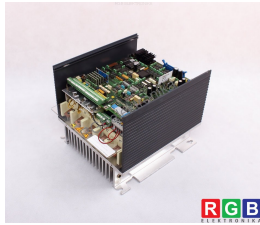

Reparatur von 6RA 2231-6DS22-0 SIEMENS

Wir reparieren jedes SIEMENS Gerät. Wenn Sie das Gerät, an dem Sie interessiert sind, nicht finden, kontaktieren Sie uns. Wir holen die Geräte **kostenlos** per Kurier oder persönlich ab, so dass wir die Reparatur auch in wenigen Stunden durchführen können. Wir diagnostizieren Ihr Gerät **kostenlos**, und wenn Sie sich entscheiden, auf die Reparatur bei uns zu verzichten, dann müssen Sie keine Kosten tragen. Wir bieten eine **24-monatige Garantie** auf die gesamte Reparaturleistung an. Wir sind 24 Stunden am Tag erreichbar, auch an Wochenenden und Feiertagen. Rufen Sie uns **unter der 24/7-Nummer [+48 71 750 09 77](tel:+48717500977)** an und lassen sich sofort helfen.

TECHNISCHE ANGABEN

HERSTELLER	SIEMENS
MODELL	6RA 2231-6DS22-0
KATEGORIE	Servoverstärker und Wechselrichter
SERIE	SIMOREG
GEWICHT	1.0 kg

SCHREIBEN SIE UNS
info24@rgbrepairs.de

SUPPORT RUND UM DIE UHR VERFÜGBAR
[+48 717 500 977](tel:+48717500977)