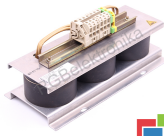

## Reparatur von 6SN1111-0AA00-0BA0 SIEMENS

Wir reparieren jedes SIEMENS Gerät. Wenn Sie das Gerät, an dem Sie interessiert sind, nicht finden, kontaktieren Sie uns. Wir holen die Geräte **kostenlos** per Kurier oder persönlich ab, so dass wir die Reparatur auch in wenigen Stunden durchführen können. Wir diagnostizieren Ihr Gerät **kostenlos**, und wenn Sie sich entscheiden, auf die Reparatur bei uns zu verzichten, dann müssen Sie keine Kosten tragen. Wir bieten eine **24-monatige Garantie** auf die gesamte Reparaturleistung an. Wir sind 24 Stunden am Tag erreichbar, auch an Wochenenden und Feiertagen. Rufen Sie uns **unter der 24/7-Nummer [+48 71 750 09 77](tel:+48717500977)** an und lassen sich sofort helfen.

### TECHNISCHE ANGABEN

HERSTELLER	SIEMENS
MODELL	6SN1111-0AA00-0BA0
KATEGORIE	Servoverstärker und Wechselrichter
SERIE	SIMODRIVE
GEWICHT	9.0 kg

SCHREIBEN SIE UNS  
[info24@rgbrepairs.de](mailto:info24@rgbrepairs.de)