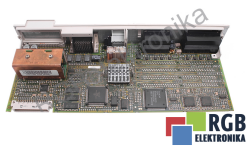

Reparatur von 6SN1118-0DM13-0AA1 SIEMENS

Wir reparieren jedes SIEMENS Gerät. Wenn Sie das Gerät, an dem Sie interessiert sind, nicht finden, kontaktieren Sie uns. Wir holen die Geräte **kostenlos** per Kurier oder persönlich ab, so dass wir die Reparatur auch in wenigen Stunden durchführen können. Wir diagnostizieren Ihr Gerät **kostenlos**, und wenn Sie sich entscheiden, auf die Reparatur bei uns zu verzichten, dann müssen Sie keine Kosten tragen. Wir bieten eine **24-monatige Garantie** auf die gesamte Reparaturleistung an. Wir sind 24 Stunden am Tag erreichbar, auch an Wochenenden und Feiertagen. Rufen Sie uns **unter der 24/7-Nummer [+48 71 750 09 77](tel:+48717500977)** an und lassen sich sofort helfen.

TECHNISCHE ANGABEN

HERSTELLER	SIEMENS
MODELL	6SN1118-0DM13-0AA1
KATEGORIE	Servoverstärker und Wechselrichter
SERIE	SIMODRIVE
GEWICHT	1.0 kg
ANDERE NAMEN	6SN11180DM130AA1 | 6SN11180DM13 0AA1 | 6SN11180DM13-0AA1 | 6SN1118 0DM130AA1 | 6SN1118 0DM13 0AA1 | 6SN1118 0DM13-0AA1 | 6SN1118-0DM130AA1 | 6SN1118-0DM13 0AA1 | 6SN1118-0DM13-0AA1

SCHREIBEN SIE UNS
info24@rgbrepairs.de

SUPPORT RUND UM DIE UHR VERFÜGBAR
[+48 717 500 977](tel:+48717500977)