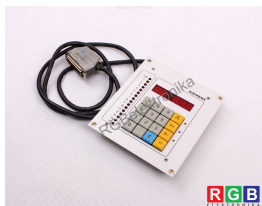

Reparatur von 6ES5391-5AA13 SIEMENS

Wir reparieren jedes SIEMENS Gerät. Wenn Sie das Gerät, an dem Sie interessiert sind, nicht finden, kontaktieren Sie uns. Wir holen die Geräte **kostenlos** per Kurier oder persönlich ab, so dass wir die Reparatur auch in wenigen Stunden durchführen können. Wir diagnostizieren Ihr Gerät **kostenlos**, und wenn Sie sich entscheiden, auf die Reparatur bei uns zu verzichten, dann müssen Sie keine Kosten tragen. Wir bieten eine **24-monatige Garantie** auf die gesamte Reparaturleistung an. Wir sind 24 Stunden am Tag erreichbar, auch an Wochenenden und Feiertagen. Rufen Sie uns **unter der 24/7-Nummer [+48 71 750 09 77](tel:+48717500977)** an und lassen sich sofort helfen.

TECHNISCHE ANGABEN

HERSTELLER	SIEMENS
MODELL	6ES5391-5AA13
KATEGORIE	Benutzerschnittstellen
SERIE	SIMATIC S5
ABMESSUNGEN	16.0 cm x 16.0 cm x 18.0 cm
GEWICHT	1.0 kg
ANDERE NAMEN	6ES53915AA13 6ES5391 5AA13 6ES5391-5AA13