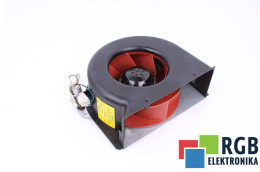

Reparatur von 6SL3362-0AF00-0AA1 SIEMENS

Wir reparieren jedes SIEMENS Gerät. Wenn Sie das Gerät, an dem Sie interessiert sind, nicht finden, kontaktieren Sie uns. Wir holen die Geräte **kostenlos** per Kurier oder persönlich ab, so dass wir die Reparatur auch in wenigen Stunden durchführen können. Wir diagnostizieren Ihr Gerät **kostenlos**, und wenn Sie sich entscheiden, auf die Reparatur bei uns zu verzichten, dann müssen Sie keine Kosten tragen. Wir bieten eine **24-monatige Garantie** auf die gesamte Reparaturleistung an. Wir sind 24 Stunden am Tag erreichbar, auch an Wochenenden und Feiertagen. Rufen Sie uns **unter der 24/7-Nummer [+48 71 750 09 77](tel:+48717500977)** an und lassen sich sofort helfen.

TECHNISCHE ANGABEN

HERSTELLER	SIEMENS
MODELL	6SL3362-0AF00-0AA1
KATEGORIE	PLC-Systeme
SERIE	Sinamics
GEWICHT	4.0 kg

SCHREIBEN SIE UNS
info24@rgbrepairs.de

SUPPORT RUND UM DIE UHR VERFÜGBAR
[+48 717 500 977](tel:+48717500977)