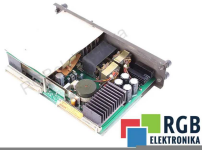

Reparatur von 044618-120 BOSCH

Wir reparieren jedes SIEMENS Gerät. Wenn Sie das Gerät, an dem Sie interessiert sind, nicht finden, kontaktieren Sie uns. Wir holen die Geräte **kostenlos** per Kurier oder persönlich ab, so dass wir die Reparatur auch in wenigen Stunden durchführen können. Wir diagnostizieren Ihr Gerät **kostenlos**, und wenn Sie sich entscheiden, auf die Reparatur bei uns zu verzichten, dann müssen Sie keine Kosten tragen. Wir bieten eine **24-monatige Garantie** auf die gesamte Reparaturleistung an. Wir sind 24 Stunden am Tag erreichbar, auch an Wochenenden und Feiertagen. Rufen Sie uns **unter der 24/7-Nummer [+48 71 750 09 77](tel:+48717500977)** an und lassen sich sofort helfen.

TECHNISCHE ANGABEN

HERSTELLER	BOSCH
MODELL	044618-120
KATEGORIE	PLC-Systeme
GEWICHT	1.3 kg

SCHREIBEN SIE UNS
info24@rgbrepairs.de

SUPPORT RUND UM DIE UHR VERFÜGBAR
[+48 717 500 977](tel:+48717500977)