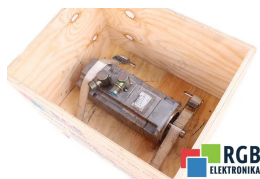

Reparatur von 1FK6042-6AF71-1AG0 SIEMENS

Wir reparieren jedes SIEMENS Gerät. Wenn Sie das Gerät, an dem Sie interessiert sind, nicht finden, kontaktieren Sie uns. Wir holen die Geräte **kostenlos** per Kurier oder persönlich ab, so dass wir die Reparatur auch in wenigen Stunden durchführen können. Wir diagnostizieren Ihr Gerät **kostenlos**, und wenn Sie sich entscheiden, auf die Reparatur bei uns zu verzichten, dann müssen Sie keine Kosten tragen. Wir bieten eine **24-monatige Garantie** auf die gesamte Reparaturleistung an. Wir sind 24 Stunden am Tag erreichbar, auch an Wochenenden und Feiertagen. Rufen Sie uns **unter der 24/7-Nummer [+48 71 750 09 77](tel:+48717500977)** an und lassen sich sofort helfen.

TECHNISCHE ANGABEN

HERSTELLER	SIEMENS
MODELL	1FK6042-6AF71-1AG0
KATEGORIE	AC- und DC-Motoren
GEWICHT	7.0 kg

SCHREIBEN SIE UNS
info24@rgbrepairs.de

SUPPORT RUND UM DIE UHR VERFÜGBAR
[+48 717 500 977](tel:+48717500977)