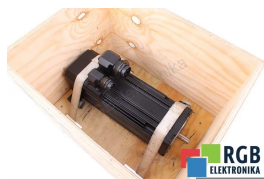

Reparatur von SE-B2.030.030-10.000 BOSCH

Wir reparieren jedes SIEMENS Gerät. Wenn Sie das Gerät, an dem Sie interessiert sind, nicht finden, kontaktieren Sie uns. Wir holen die Geräte **kostenlos** per Kurier oder persönlich ab, so dass wir die Reparatur auch in wenigen Stunden durchführen können. Wir diagnostizieren Ihr Gerät **kostenlos**, und wenn Sie sich entscheiden, auf die Reparatur bei uns zu verzichten, dann müssen Sie keine Kosten tragen. Wir bieten eine **24-monatige Garantie** auf die gesamte Reparaturleistung an. Wir sind 24 Stunden am Tag erreichbar, auch an Wochenenden und Feiertagen. Rufen Sie uns **unter der 24/7-Nummer [+48 71 750 09 77](tel:+48717500977)** an und lassen sich sofort helfen.

TECHNISCHE ANGABEN

HERSTELLER	BOSCH
MODELL	SE-B2.030.030-10.000
KATEGORIE	AC- und DC-Motoren
GEWICHT	6.0 kg

SCHREIBEN SIE UNS
info24@rgbrepairs.de

SUPPORT RUND UM DIE UHR VERFÜGBAR
[+48 717 500 977](tel:+48717500977)