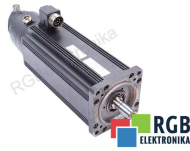

Reparatur von MDD115A-N-030-N2L-130PA1 INDRAMAT

Wir reparieren jedes SIEMENS Gerät. Wenn Sie das Gerät, an dem Sie interessiert sind, nicht finden, kontaktieren Sie uns. Wir holen die Geräte **kostenlos** per Kurier oder persönlich ab, so dass wir die Reparatur auch in wenigen Stunden durchführen können. Wir diagnostizieren Ihr Gerät **kostenlos**, und wenn Sie sich entscheiden, auf die Reparatur bei uns zu verzichten, dann müssen Sie keine Kosten tragen. Wir bieten eine **24-monatige Garantie** auf die gesamte Reparaturleistung an. Wir sind 24 Stunden am Tag erreichbar, auch an Wochenenden und Feiertagen. Rufen Sie uns **unter der 24/7-Nummer [+48 71 750 09 77](tel:+48717500977)** an und lassen sich sofort helfen.

TECHNISCHE ANGABEN

HERSTELLER	INDRAMAT
MODELL	MDD115A-N-030-N2L-130PA1
KATEGORIE	AC- und DC-Motoren
GEWICHT	44.0 kg

SCHREIBEN SIE UNS
info24@rgbrepairs.de

SUPPORT RUND UM DIE UHR VERFÜGBAR
[+48 717 500 977](tel:+48717500977)