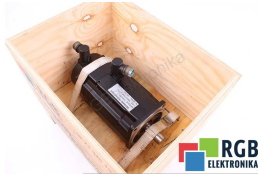

Reparatur von NX620EARR7310 PARVEX

Wir reparieren jedes SIEMENS Gerät. Wenn Sie das Gerät, an dem Sie interessiert sind, nicht finden, kontaktieren Sie uns. Wir holen die Geräte **kostenlos** per Kurier oder persönlich ab, so dass wir die Reparatur auch in wenigen Stunden durchführen können. Wir diagnostizieren Ihr Gerät **kostenlos**, und wenn Sie sich entscheiden, auf die Reparatur bei uns zu verzichten, dann müssen Sie keine Kosten tragen. Wir bieten eine **24-monatige Garantie** auf die gesamte Reparaturleistung an. Wir sind 24 Stunden am Tag erreichbar, auch an Wochenenden und Feiertagen. Rufen Sie uns **unter der 24/7-Nummer [+48 71 750 09 77](tel:+48717500977)** an und lassen sich sofort helfen.

TECHNISCHE ANGABEN

HERSTELLER	PARVEX
MODELL	NX620EARR7310
KATEGORIE	AC- und DC-Motoren
GEWICHT	14.0 kg

SCHREIBEN SIE UNS
info24@rgbrepairs.de

SUPPORT RUND UM DIE UHR VERFÜGBAR
[+48 717 500 977](tel:+48717500977)