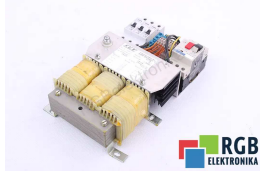

Reparatur von BV142/0257 KWB

Wir reparieren jedes SIEMENS Gerät. Wenn Sie das Gerät, an dem Sie interessiert sind, nicht finden, kontaktieren Sie uns. Wir holen die Geräte **kostenlos** per Kurier oder persönlich ab, so dass wir die Reparatur auch in wenigen Stunden durchführen können. Wir diagnostizieren Ihr Gerät **kostenlos**, und wenn Sie sich entscheiden, auf die Reparatur bei uns zu verzichten, dann müssen Sie keine Kosten tragen. Wir bieten eine **24-monatige Garantie** auf die gesamte Reparaturleistung an. Wir sind 24 Stunden am Tag erreichbar, auch an Wochenenden und Feiertagen. Rufen Sie uns **unter der 24/7-Nummer [+48 71 750 09 77](tel:+48717500977)** an und lassen sich sofort helfen.

TECHNISCHE ANGABEN

HERSTELLER	KWB
MODELL	BV142/0257
KATEGORIE	PLC-Systeme
GEWICHT	8.0 kg

SCHREIBEN SIE UNS
info24@rgbrepairs.de

SUPPORT RUND UM DIE UHR VERFÜGBAR
[+48 717 500 977](tel:+48717500977)