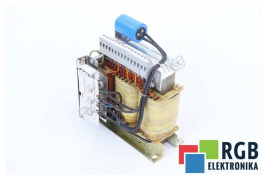

## Reparatur von 24VDC 15A KWB

Wir reparieren jedes SIEMENS Gerät. Wenn Sie das Gerät, an dem Sie interessiert sind, nicht finden, kontaktieren Sie uns. Wir holen die Geräte **kostenlos** per Kurier oder persönlich ab, so dass wir die Reparatur auch in wenigen Stunden durchführen können. Wir diagnostizieren Ihr Gerät **kostenlos**, und wenn Sie sich entscheiden, auf die Reparatur bei uns zu verzichten, dann müssen Sie keine Kosten tragen. Wir bieten eine **24-monatige Garantie** auf die gesamte Reparaturleistung an. Wir sind 24 Stunden am Tag erreichbar, auch an Wochenenden und Feiertagen. Rufen Sie uns **unter der 24/7-Nummer [+48 71 750 09 77](tel:+48717500977)** an und lassen sich sofort helfen.

### TECHNISCHE ANGABEN

HERSTELLER	KWB
MODELL	24VDC 15A
KATEGORIE	PLC-Systeme
GEWICHT	8.0 kg

SCHREIBEN SIE UNS  
[info24@rgbrepairs.de](mailto:info24@rgbrepairs.de)

SUPPORT RUND UM DIE UHR VERFÜGBAR  
[+48 717 500 977](tel:+48717500977)

### TESTSTAND

Wir verfügen über von uns entwickelte Prüfstände, mit denen wir prüfen, ob das Gerät funktionsfähig ist. Sie sorgen dafür, dass KWB 24VDC 15A repariert wird.

24 MONATE GARANTIE  
AUF DAS GESAMTE GERÄT