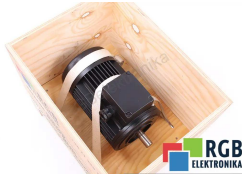

Reparatur von MG80B2-19F100 GRUNDFOS

Wir reparieren jedes SIEMENS Gerät. Wenn Sie das Gerät, an dem Sie interessiert sind, nicht finden, kontaktieren Sie uns. Wir holen die Geräte **kostenlos** per Kurier oder persönlich ab, so dass wir die Reparatur auch in wenigen Stunden durchführen können. Wir diagnostizieren Ihr Gerät **kostenlos**, und wenn Sie sich entscheiden, auf die Reparatur bei uns zu verzichten, dann müssen Sie keine Kosten tragen. Wir bieten eine **24-monatige Garantie** auf die gesamte Reparaturleistung an. Wir sind 24 Stunden am Tag erreichbar, auch an Wochenenden und Feiertagen. Rufen Sie uns **unter der 24/7-Nummer [+48 71 750 09 77](tel:+48717500977)** an und lassen sich sofort helfen.

TECHNISCHE ANGABEN

HERSTELLER	GRUNDFOS
MODELL	MG80B2-19F100
KATEGORIE	AC- und DC-Motoren
GEWICHT	100.0 kg

SCHREIBEN SIE UNS
info24@rgbrepairs.de

SUPPORT RUND UM DIE UHR VERFÜGBAR
[+48 717 500 977](tel:+48717500977)