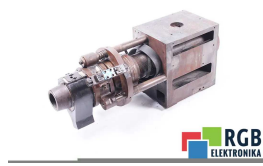

Reparatur von TORNADO 80 SPINDLEDRIVE COLCHESTER

Wir reparieren jedes SIEMENS Gerät. Wenn Sie das Gerät, an dem Sie interessiert sind, nicht finden, kontaktieren Sie uns. Wir holen die Geräte **kostenlos** per Kurier oder persönlich ab, so dass wir die Reparatur auch in wenigen Stunden durchführen können. Wir diagnostizieren Ihr Gerät **kostenlos**, und wenn Sie sich entscheiden, auf die Reparatur bei uns zu verzichten, dann müssen Sie keine Kosten tragen. Wir bieten eine **24-monatige Garantie** auf die gesamte Reparaturleistung an. Wir sind 24 Stunden am Tag erreichbar, auch an Wochenenden und Feiertagen. Rufen Sie uns **unter der 24/7-Nummer [+48 71 750 09 77](tel:+48717500977)** an und lassen sich sofort helfen.

TECHNISCHE ANGABEN

HERSTELLER	COLCHESTER
MODELL	TORNADO 80 SPINDLEDRIVE
KATEGORIE	AC- und DC-Motoren
GEWICHT	80.0 kg

SCHREIBEN SIE UNS
info24@rgbrepairs.de

SUPPORT RUND UM DIE UHR VERFÜGBAR
[+48 717 500 977](tel:+48717500977)