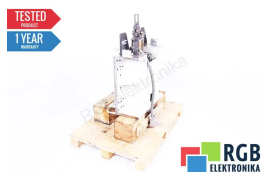

Reparatur von DRF-R-285-M-W-6-21 SPL

Wir reparieren jedes SIEMENS Gerät. Wenn Sie das Gerät, an dem Sie interessiert sind, nicht finden, kontaktieren Sie uns. Wir holen die Geräte **kostenlos** per Kurier oder persönlich ab, so dass wir die Reparatur auch in wenigen Stunden durchführen können. Wir diagnostizieren Ihr Gerät **kostenlos**, und wenn Sie sich entscheiden, auf die Reparatur bei uns zu verzichten, dann müssen Sie keine Kosten tragen. Wir bieten eine **24-monatige Garantie** auf die gesamte Reparaturleistung an. Wir sind 24 Stunden am Tag erreichbar, auch an Wochenenden und Feiertagen. Rufen Sie uns **unter der 24/7-Nummer [+48 71 750 09 77](tel:+48717500977)** an und lassen sich sofort helfen.

TECHNISCHE ANGABEN

HERSTELLER	SPL
MODELL	DRF-R-285-M-W-6-21
KATEGORIE	AC- und DC-Motoren
GEWICHT	200.0 kg

SCHREIBEN SIE UNS
info24@rgbrepairs.de

SUPPORT RUND UM DIE UHR VERFÜGBAR
[+48 717 500 977](tel:+48717500977)