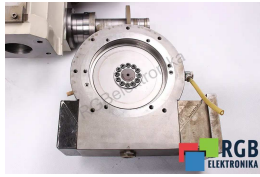

Reparatur von WRZECIONO DO WU405 SCHUTTE

Wir reparieren jedes SIEMENS Gerät. Wenn Sie das Gerät, an dem Sie interessiert sind, nicht finden, kontaktieren Sie uns. Wir holen die Geräte **kostenlos** per Kurier oder persönlich ab, so dass wir die Reparatur auch in wenigen Stunden durchführen können. Wir diagnostizieren Ihr Gerät **kostenlos**, und wenn Sie sich entscheiden, auf die Reparatur bei uns zu verzichten, dann müssen Sie keine Kosten tragen. Wir bieten eine **24-monatige Garantie** auf die gesamte Reparaturleistung an. Wir sind 24 Stunden am Tag erreichbar, auch an Wochenenden und Feiertagen. Rufen Sie uns **unter der 24/7-Nummer [+48 71 750 09 77](tel:+48717500977)** an und lassen sich sofort helfen.

TECHNISCHE ANGABEN

HERSTELLER	SCHUTTE
MODELL	WRZECIONO DO WU405
KATEGORIE	AC- und DC-Motoren
GEWICHT	100.0 kg

SCHREIBEN SIE UNS
info24@rgbrepairs.de

SUPPORT RUND UM DIE UHR VERFÜGBAR
[+48 717 500 977](tel:+48717500977)