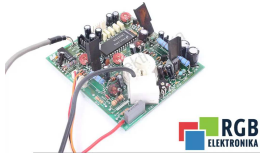

Reparatur von 1522-14-001 MAGNETEK

Wir reparieren jedes SIEMENS Gerät. Wenn Sie das Gerät, an dem Sie interessiert sind, nicht finden, kontaktieren Sie uns. Wir holen die Geräte **kostenlos** per Kurier oder persönlich ab, so dass wir die Reparatur auch in wenigen Stunden durchführen können. Wir diagnostizieren Ihr Gerät **kostenlos**, und wenn Sie sich entscheiden, auf die Reparatur bei uns zu verzichten, dann müssen Sie keine Kosten tragen. Wir bieten eine **24-monatige Garantie** auf die gesamte Reparaturleistung an. Wir sind 24 Stunden am Tag erreichbar, auch an Wochenenden und Feiertagen. Rufen Sie uns **unter der 24/7-Nummer [+48 71 750 09 77](tel:+48717500977)** an und lassen sich sofort helfen.

TECHNISCHE ANGABEN

HERSTELLER	MAGNETEK
MODELL	1522-14-001
KATEGORIE	PLC-Systeme
GEWICHT	1.0 kg

SCHREIBEN SIE UNS
info24@rgbrepairs.de

SUPPORT RUND UM DIE UHR VERFÜGBAR
[+48 717 500 977](tel:+48717500977)