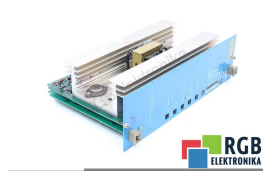

Reparatur von NC710 CONTRAVES

Wir reparieren jedes SIEMENS Gerät. Wenn Sie das Gerät, an dem Sie interessiert sind, nicht finden, kontaktieren Sie uns. Wir holen die Geräte **kostenlos** per Kurier oder persönlich ab, so dass wir die Reparatur auch in wenigen Stunden durchführen können. Wir diagnostizieren Ihr Gerät **kostenlos**, und wenn Sie sich entscheiden, auf die Reparatur bei uns zu verzichten, dann müssen Sie keine Kosten tragen. Wir bieten eine **24-monatige Garantie** auf die gesamte Reparaturleistung an. Wir sind 24 Stunden am Tag erreichbar, auch an Wochenenden und Feiertagen. Rufen Sie uns **unter der 24/7-Nummer [+48 71 750 09 77](tel:+48717500977)** an und lassen sich sofort helfen.

TECHNISCHE ANGABEN

HERSTELLER	CONTRAVES
MODELL	NC710
KATEGORIE	Servoverstärker und Wechselrichter
GEWICHT	2.0 kg

SCHREIBEN SIE UNS
info24@rgbrepairs.de

SUPPORT RUND UM DIE UHR VERFÜGBAR
[+48 717 500 977](tel:+48717500977)