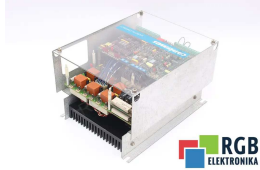

Reparatur von ADB/V190.30M CONTRAVES

Wir reparieren jedes SIEMENS Gerät. Wenn Sie das Gerät, an dem Sie interessiert sind, nicht finden, kontaktieren Sie uns. Wir holen die Geräte **kostenlos** per Kurier oder persönlich ab, so dass wir die Reparatur auch in wenigen Stunden durchführen können. Wir diagnostizieren Ihr Gerät **kostenlos**, und wenn Sie sich entscheiden, auf die Reparatur bei uns zu verzichten, dann müssen Sie keine Kosten tragen. Wir bieten eine **24-monatige Garantie** auf die gesamte Reparaturleistung an. Wir sind 24 Stunden am Tag erreichbar, auch an Wochenenden und Feiertagen. Rufen Sie uns **unter der 24/7-Nummer [+48 71 750 09 77](tel:+48717500977)** an und lassen sich sofort helfen.

TECHNISCHE ANGABEN

HERSTELLER	CONTRAVES
MODELL	ADB/V190.30M
KATEGORIE	Servoverstärker und Wechselrichter
GEWICHT	9.0 kg

SCHREIBEN SIE UNS
info24@rgbrepairs.de

SUPPORT RUND UM DIE UHR VERFÜGBAR
[+48 717 500 977](tel:+48717500977)