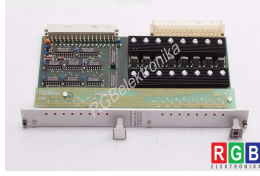

Reparatur von 6120.521.443 990E.CIF.443 PRETEC

Wir reparieren jedes SIEMENS Gerät. Wenn Sie das Gerät, an dem Sie interessiert sind, nicht finden, kontaktieren Sie uns. Wir holen die Geräte **kostenlos** per Kurier oder persönlich ab, so dass wir die Reparatur auch in wenigen Stunden durchführen können. Wir diagnostizieren Ihr Gerät **kostenlos**, und wenn Sie sich entscheiden, auf die Reparatur bei uns zu verzichten, dann müssen Sie keine Kosten tragen. Wir bieten eine **24-monatige Garantie** auf die gesamte Reparaturleistung an. Wir sind 24 Stunden am Tag erreichbar, auch an Wochenenden und Feiertagen. Rufen Sie uns **unter der 24/7-Nummer [+48 71 750 09 77](tel:+48717500977)** an und lassen sich sofort helfen.

TECHNISCHE ANGABEN

HERSTELLER	PRETEC
MODELL	6120.521.443 990E.CIF.443
KATEGORIE	PLC-Systeme
ABMESSUNGEN	13.0 cm x 13.0 cm x 26.0 cm
GEWICHT	0.3 kg

SCHREIBEN SIE UNS
info24@rgbrepairs.de

SUPPORT RUND UM DIE UHR VERFÜGBAR
[+48 717 500 977](tel:+48717500977)