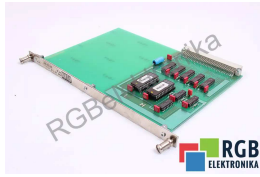

Reparatur von 69-250-647 KUKA

Wir reparieren jedes SIEMENS Gerät. Wenn Sie das Gerät, an dem Sie interessiert sind, nicht finden, kontaktieren Sie uns. Wir holen die Geräte **kostenlos** per Kurier oder persönlich ab, so dass wir die Reparatur auch in wenigen Stunden durchführen können. Wir diagnostizieren Ihr Gerät **kostenlos**, und wenn Sie sich entscheiden, auf die Reparatur bei uns zu verzichten, dann müssen Sie keine Kosten tragen. Wir bieten eine **24-monatige Garantie** auf die gesamte Reparaturleistung an. Wir sind 24 Stunden am Tag erreichbar, auch an Wochenenden und Feiertagen. Rufen Sie uns **unter der 24/7-Nummer [+48 71 750 09 77](tel:+48717500977)** an und lassen sich sofort helfen.

TECHNISCHE ANGABEN

HERSTELLER	KUKA
MODELL	69-250-647
KATEGORIE	PLC-Systeme
GEWICHT	1.0 kg
ANDERE NAMEN	69250647 | 69250 647 | 69250-647 | 69 250647 | 69 250 647 | 69 250-647 | 69-250647 | 69-250 647 | 69-250-647

SCHREIBEN SIE UNS
info24@rgbrepairs.de

SUPPORT RUND UM DIE UHR VERFÜGBAR
[+48 717 500 977](tel:+48717500977)