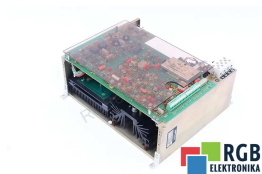

Reparatur von SEK1.4-26-W0/070 INDRAMAT

Wir reparieren jedes SIEMENS Gerät. Wenn Sie das Gerät, an dem Sie interessiert sind, nicht finden, kontaktieren Sie uns. Wir holen die Geräte **kostenlos** per Kurier oder persönlich ab, so dass wir die Reparatur auch in wenigen Stunden durchführen können. Wir diagnostizieren Ihr Gerät **kostenlos**, und wenn Sie sich entscheiden, auf die Reparatur bei uns zu verzichten, dann müssen Sie keine Kosten tragen. Wir bieten eine **24-monatige Garantie** auf die gesamte Reparaturleistung an. Wir sind 24 Stunden am Tag erreichbar, auch an Wochenenden und Feiertagen. Rufen Sie uns **unter der 24/7-Nummer [+48 71 750 09 77](tel:+48717500977)** an und lassen sich sofort helfen.

TECHNISCHE ANGABEN

HERSTELLER	INDRAMAT
MODELL	SEK1.4-26-W0/070
KATEGORIE	Servoverstärker und Wechselrichter
GEWICHT	6.0 kg

SCHREIBEN SIE UNS
info24@rgbrepairs.de

SUPPORT RUND UM DIE UHR VERFÜGBAR
[+48 717 500 977](tel:+48717500977)