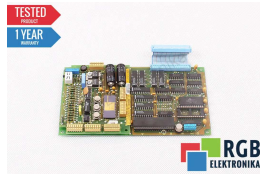

Reparatur von 1070046205-104 BOSCH

Wir reparieren jedes SIEMENS Gerät. Wenn Sie das Gerät, an dem Sie interessiert sind, nicht finden, kontaktieren Sie uns. Wir holen die Geräte **kostenlos** per Kurier oder persönlich ab, so dass wir die Reparatur auch in wenigen Stunden durchführen können. Wir diagnostizieren Ihr Gerät **kostenlos**, und wenn Sie sich entscheiden, auf die Reparatur bei uns zu verzichten, dann müssen Sie keine Kosten tragen. Wir bieten eine **24-monatige Garantie** auf die gesamte Reparaturleistung an. Wir sind 24 Stunden am Tag erreichbar, auch an Wochenenden und Feiertagen. Rufen Sie uns **unter der 24/7-Nummer [+48 71 750 09 77](tel:+48717500977)** an und lassen sich sofort helfen.

TECHNISCHE ANGABEN

HERSTELLER	BOSCH
MODELL	1070046205-104
KATEGORIE	PLC-Systeme
ABMESSUNGEN	12.0 cm x 12.0 cm x 20.0 cm
GEWICHT	1.0 kg

SCHREIBEN SIE UNS
info24@rgbrepairs.de

SUPPORT RUND UM DIE UHR VERFÜGBAR
[+48 717 500 977](tel:+48717500977)