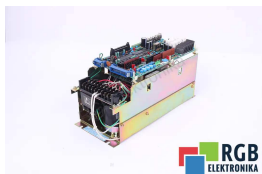

Reparatur von CACR-SR15BB1AM YASKAWA

Wir reparieren jedes SIEMENS Gerät. Wenn Sie das Gerät, an dem Sie interessiert sind, nicht finden, kontaktieren Sie uns. Wir holen die Geräte **kostenlos** per Kurier oder persönlich ab, so dass wir die Reparatur auch in wenigen Stunden durchführen können. Wir diagnostizieren Ihr Gerät **kostenlos**, und wenn Sie sich entscheiden, auf die Reparatur bei uns zu verzichten, dann müssen Sie keine Kosten tragen. Wir bieten eine **24-monatige Garantie** auf die gesamte Reparaturleistung an. Wir sind 24 Stunden am Tag erreichbar, auch an Wochenenden und Feiertagen. Rufen Sie uns **unter der 24/7-Nummer [+48 71 750 09 77](tel:+48717500977)** an und lassen sich sofort helfen.

TECHNISCHE ANGABEN

HERSTELLER	YASKAWA
MODELL	CACR-SR15BB1AM
KATEGORIE	Servoverstärker und Wechselrichter
GEWICHT	7.0 kg

SCHREIBEN SIE UNS
info24@rgbrepairs.de

SUPPORT RUND UM DIE UHR VERFÜGBAR
[+48 717 500 977](tel:+48717500977)