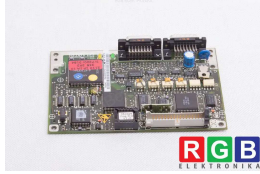

Reparatur von 5.7132.07110 LENZE

Wir reparieren jedes SIEMENS Gerät. Wenn Sie das Gerät, an dem Sie interessiert sind, nicht finden, kontaktieren Sie uns. Wir holen die Geräte **kostenlos** per Kurier oder persönlich ab, so dass wir die Reparatur auch in wenigen Stunden durchführen können. Wir diagnostizieren Ihr Gerät **kostenlos**, und wenn Sie sich entscheiden, auf die Reparatur bei uns zu verzichten, dann müssen Sie keine Kosten tragen. Wir bieten eine **24-monatige Garantie** auf die gesamte Reparaturleistung an. Wir sind 24 Stunden am Tag erreichbar, auch an Wochenenden und Feiertagen. Rufen Sie uns **unter der 24/7-Nummer [+48 71 750 09 77](tel:+48717500977)** an und lassen sich sofort helfen.

TECHNISCHE ANGABEN

HERSTELLER	LENZE
MODELL	5.7132.07110
KATEGORIE	Servoverstärker und Wechselrichter
ABMESSUNGEN	11.0 cm x 11.0 cm x 15.0 cm
GEWICHT	0.12 kg
ANDERE NAMEN	5713207110 | 57132 07110 | 57132.07110 | 5713207110 | 5 7132 07110 | 5 7132.07110 | 5.713207110 | 5.7132 07110 | 5.7132.07110

SCHREIBEN SIE UNS
info24@rgbrepairs.de

SUPPORT RUND UM DIE UHR VERFÜGBAR
[+48 717 500 977](tel:+48717500977)