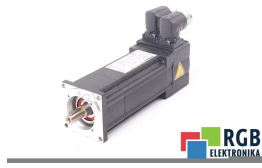

Reparatur von 06I41-RS0B0-B11N-ST5S00N-R0SU LENZE

Wir reparieren jedes SIEMENS Gerät. Wenn Sie das Gerät, an dem Sie interessiert sind, nicht finden, kontaktieren Sie uns. Wir holen die Geräte **kostenlos** per Kurier oder persönlich ab, so dass wir die Reparatur auch in wenigen Stunden durchführen können. Wir diagnostizieren Ihr Gerät **kostenlos**, und wenn Sie sich entscheiden, auf die Reparatur bei uns zu verzichten, dann müssen Sie keine Kosten tragen. Wir bieten eine **24-monatige Garantie** auf die gesamte Reparaturleistung an. Wir sind 24 Stunden am Tag erreichbar, auch an Wochenenden und Feiertagen. Rufen Sie uns **unter der 24/7-Nummer [+48 71 750 09 77](tel:+48717500977)** an und lassen sich sofort helfen.

TECHNISCHE ANGABEN

HERSTELLER	LENZE
MODELL	06I41-RS0B0-B11N-ST5S00N-R0SU
KATEGORIE	AC- und DC-Motoren
GEWICHT	3.3 kg

SCHREIBEN SIE UNS
info24@rgbrepairs.de

SUPPORT RUND UM DIE UHR VERFÜGBAR
[+48 717 500 977](tel:+48717500977)