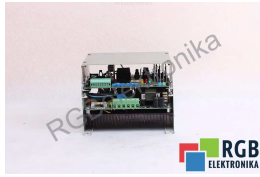

Reparatur von 630 LENZE

Wir reparieren jedes SIEMENS Gerät. Wenn Sie das Gerät, an dem Sie interessiert sind, nicht finden, kontaktieren Sie uns. Wir holen die Geräte **kostenlos** per Kurier oder persönlich ab, so dass wir die Reparatur auch in wenigen Stunden durchführen können. Wir diagnostizieren Ihr Gerät **kostenlos**, und wenn Sie sich entscheiden, auf die Reparatur bei uns zu verzichten, dann müssen Sie keine Kosten tragen. Wir bieten eine **24-monatige Garantie** auf die gesamte Reparaturleistung an. Wir sind 24 Stunden am Tag erreichbar, auch an Wochenenden und Feiertagen. Rufen Sie uns **unter der 24/7-Nummer [+48 71 750 09 77](tel:+48717500977)** an und lassen sich sofort helfen.

TECHNISCHE ANGABEN

HERSTELLER	LENZE
MODELL	630
KATEGORIE	Servoverstärker und Wechselrichter
ABMESSUNGEN	21.0 cm x 21.0 cm x 23.0 cm
GEWICHT	2.6 kg
ANDERE NAMEN	630INVERTER | 630 INVERTER

SCHREIBEN SIE UNS
info24@rgbrepairs.de

SUPPORT RUND UM DIE UHR VERFÜGBAR
[+48 717 500 977](tel:+48717500977)