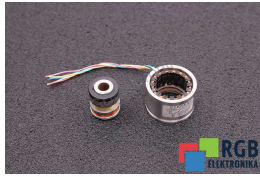

Reparatur von V23401-D3002-B301 SIEMENS

Wir reparieren jedes SIEMENS Gerät. Wenn Sie das Gerät, an dem Sie interessiert sind, nicht finden, kontaktieren Sie uns. Wir holen die Geräte **kostenlos** per Kurier oder persönlich ab, so dass wir die Reparatur auch in wenigen Stunden durchführen können. Wir diagnostizieren Ihr Gerät **kostenlos**, und wenn Sie sich entscheiden, auf die Reparatur bei uns zu verzichten, dann müssen Sie keine Kosten tragen. Wir bieten eine **24-monatige Garantie** auf die gesamte Reparaturleistung an. Wir sind 24 Stunden am Tag erreichbar, auch an Wochenenden und Feiertagen. Rufen Sie uns **unter der 24/7-Nummer [+48 71 750 09 77](tel:+48717500977)** an und lassen sich sofort helfen.

TECHNISCHE ANGABEN

HERSTELLER	SIEMENS
MODELL	V23401-D3002-B301
KATEGORIE	Enkoder und Messelemente
GEWICHT	1.0 kg

SCHREIBEN SIE UNS
info24@rgbrepairs.de

SUPPORT RUND UM DIE UHR VERFÜGBAR
[+48 717 500 977](tel:+48717500977)