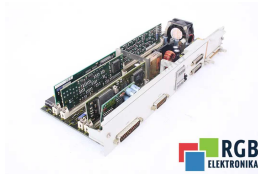

Reparatur von 6SN1118-0DG11-0AA0 SIEMENS

Wir reparieren jedes SIEMENS Gerät. Wenn Sie das Gerät, an dem Sie interessiert sind, nicht finden, kontaktieren Sie uns. Wir holen die Geräte **kostenlos** per Kurier oder persönlich ab, so dass wir die Reparatur auch in wenigen Stunden durchführen können. Wir diagnostizieren Ihr Gerät **kostenlos**, und wenn Sie sich entscheiden, auf die Reparatur bei uns zu verzichten, dann müssen Sie keine Kosten tragen. Wir bieten eine **24-monatige Garantie** auf die gesamte Reparaturleistung an. Wir sind 24 Stunden am Tag erreichbar, auch an Wochenenden und Feiertagen. Rufen Sie uns **unter der 24/7-Nummer [+48 71 750 09 77](tel:+48717500977)** an und lassen sich sofort helfen.

TECHNISCHE ANGABEN

HERSTELLER	SIEMENS
MODELL	6SN1118-0DG11-0AA0
KATEGORIE	Servoverstärker und Wechselrichter
SERIE	SIMODRIVE
GEWICHT	1.0 kg

SCHREIBEN SIE UNS
info24@rgbrepairs.de

SUPPORT RUND UM DIE UHR VERFÜGBAR
[+48 717 500 977](tel:+48717500977)