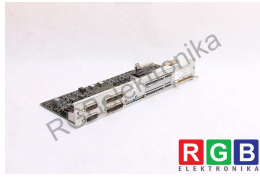

Reparatur von 6SN1118-0BK11-0AA0 SIEMENS

Wir reparieren jedes SIEMENS Gerät. Wenn Sie das Gerät, an dem Sie interessiert sind, nicht finden, kontaktieren Sie uns. Wir holen die Geräte **kostenlos** per Kurier oder persönlich ab, so dass wir die Reparatur auch in wenigen Stunden durchführen können. Wir diagnostizieren Ihr Gerät **kostenlos**, und wenn Sie sich entscheiden, auf die Reparatur bei uns zu verzichten, dann müssen Sie keine Kosten tragen. Wir bieten eine **24-monatige Garantie** auf die gesamte Reparaturleistung an. Wir sind 24 Stunden am Tag erreichbar, auch an Wochenenden und Feiertagen. Rufen Sie uns **unter der 24/7-Nummer [+48 71 750 09 77](tel:+48717500977)** an und lassen sich sofort helfen.

TECHNISCHE ANGABEN

HERSTELLER	SIEMENS
MODELL	6SN1118-0BK11-0AA0
KATEGORIE	Servoverstärker und Wechselrichter
SERIE	SIMODRIVE
ABMESSUNGEN	12.5 cm x 12.5 cm x 31.5 cm
GEWICHT	0.5 kg
ANDERE NAMEN	6SN11180BK110AA0 | 6SN11180BK11 0AA0 | 6SN11180BK11-0AA0 | 6SN1118 0BK110AA0 | 6SN1118 0BK11 0AA0 | 6SN1118 0BK11-0AA0 | 6SN1118-0BK110AA0 | 6SN1118-0BK11 0AA0 | 6SN1118-0BK11-0AA0

SCHREIBEN SIE UNS
info24@rgbrepairs.de

SUPPORT RUND UM DIE UHR VERFÜGBAR
[+48 717 500 977](tel:+48717500977)