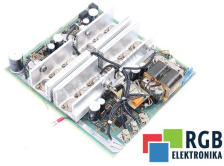

Reparatur von 6RB2030-0FA01 SIEMENS

Wir reparieren jedes SIEMENS Gerät. Wenn Sie das Gerät, an dem Sie interessiert sind, nicht finden, kontaktieren Sie uns. Wir holen die Geräte **kostenlos** per Kurier oder persönlich ab, so dass wir die Reparatur auch in wenigen Stunden durchführen können. Wir diagnostizieren Ihr Gerät **kostenlos**, und wenn Sie sich entscheiden, auf die Reparatur bei uns zu verzichten, dann müssen Sie keine Kosten tragen. Wir bieten eine **24-monatige Garantie** auf die gesamte Reparaturleistung an. Wir sind 24 Stunden am Tag erreichbar, auch an Wochenenden und Feiertagen. Rufen Sie uns **unter der 24/7-Nummer [+48 71 750 09 77](tel:+48717500977)** an und lassen sich sofort helfen.

TECHNISCHE ANGABEN

HERSTELLER	SIEMENS
MODELL	6RB2030-0FA01
KATEGORIE	Servoverstärker und Wechselrichter
SERIE	SIMODRIVE
GEWICHT	3.0 kg

SCHREIBEN SIE UNS
info24@rgbrepairs.de

SUPPORT RUND UM DIE UHR VERFÜGBAR
[+48 717 500 977](tel:+48717500977)