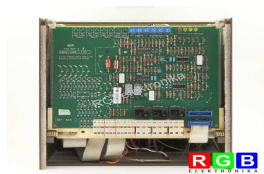

Reparatur von 6RA 2628-6D SIEMENS

Wir reparieren jedes SIEMENS Gerät. Wenn Sie das Gerät, an dem Sie interessiert sind, nicht finden, kontaktieren Sie uns. Wir holen die Geräte **kostenlos** per Kurier oder persönlich ab, so dass wir die Reparatur auch in wenigen Stunden durchführen können. Wir diagnostizieren Ihr Gerät **kostenlos**, und wenn Sie sich entscheiden, auf die Reparatur bei uns zu verzichten, dann müssen Sie keine Kosten tragen. Wir bieten eine **24-monatige Garantie** auf die gesamte Reparaturleistung an. Wir sind 24 Stunden am Tag erreichbar, auch an Wochenenden und Feiertagen. Rufen Sie uns **unter der 24/7-Nummer [+48 71 750 09 77](tel:+48717500977)** an und lassen sich sofort helfen.

TECHNISCHE ANGABEN

HERSTELLER	SIEMENS
MODELL	6RA 2628-6D
KATEGORIE	Servoverstärker und Wechselrichter
GEWICHT	21.0 kg
ANDERE NAMEN	6RA26286D | 6RA2628 6D | 6RA2628-6D | 6RA 26286D | 6RA 2628 6D | 6RA 2628-6D

SCHREIBEN SIE UNS
info24@rgbrepairs.de

SUPPORT RUND UM DIE UHR VERFÜGBAR
[+48 717 500 977](tel:+48717500977)