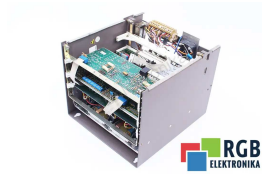

Reparatur von 6RA2120-6DV66-0 SIEMENS

Wir reparieren jedes SIEMENS Gerät. Wenn Sie das Gerät, an dem Sie interessiert sind, nicht finden, kontaktieren Sie uns. Wir holen die Geräte **kostenlos** per Kurier oder persönlich ab, so dass wir die Reparatur auch in wenigen Stunden durchführen können. Wir diagnostizieren Ihr Gerät **kostenlos**, und wenn Sie sich entscheiden, auf die Reparatur bei uns zu verzichten, dann müssen Sie keine Kosten tragen. Wir bieten eine **24-monatige Garantie** auf die gesamte Reparaturleistung an. Wir sind 24 Stunden am Tag erreichbar, auch an Wochenenden und Feiertagen. Rufen Sie uns **unter der 24/7-Nummer [+48 71 750 09 77](tel:+48717500977)** an und lassen sich sofort helfen.

TECHNISCHE ANGABEN

HERSTELLER	SIEMENS
MODELL	6RA2120-6DV66-0
KATEGORIE	Servoverstärker und Wechselrichter
SERIE	SIMOREG
GEWICHT	10.0 kg

SCHREIBEN SIE UNS
info24@rgbrepairs.de

SUPPORT RUND UM DIE UHR VERFÜGBAR
[+48 717 500 977](tel:+48717500977)