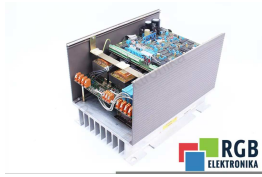

Reparatur von 6SE1107-2AA00 SIEMENS

Wir reparieren jedes SIEMENS Gerät. Wenn Sie das Gerät, an dem Sie interessiert sind, nicht finden, kontaktieren Sie uns. Wir holen die Geräte **kostenlos** per Kurier oder persönlich ab, so dass wir die Reparatur auch in wenigen Stunden durchführen können. Wir diagnostizieren Ihr Gerät **kostenlos**, und wenn Sie sich entscheiden, auf die Reparatur bei uns zu verzichten, dann müssen Sie keine Kosten tragen. Wir bieten eine **24-monatige Garantie** auf die gesamte Reparaturleistung an. Wir sind 24 Stunden am Tag erreichbar, auch an Wochenenden und Feiertagen. Rufen Sie uns **unter der 24/7-Nummer [+48 71 750 09 77](tel:+48717500977)** an und lassen sich sofort helfen.

TECHNISCHE ANGABEN

HERSTELLER	SIEMENS
MODELL	6SE1107-2AA00
KATEGORIE	Servoverstärker und Wechselrichter
GEWICHT	16.0 kg

SCHREIBEN SIE UNS
info24@rgbrepairs.de

SUPPORT RUND UM DIE UHR VERFÜGBAR
[+48 717 500 977](tel:+48717500977)