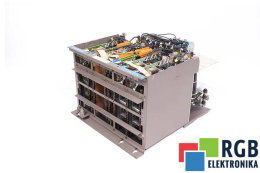

Reparatur von 6RB2030-3DB00 SIEMENS

Wir reparieren jedes SIEMENS Gerät. Wenn Sie das Gerät, an dem Sie interessiert sind, nicht finden, kontaktieren Sie uns. Wir holen die Geräte **kostenlos** per Kurier oder persönlich ab, so dass wir die Reparatur auch in wenigen Stunden durchführen können. Wir diagnostizieren Ihr Gerät **kostenlos**, und wenn Sie sich entscheiden, auf die Reparatur bei uns zu verzichten, dann müssen Sie keine Kosten tragen. Wir bieten eine **24-monatige Garantie** auf die gesamte Reparaturleistung an. Wir sind 24 Stunden am Tag erreichbar, auch an Wochenenden und Feiertagen. Rufen Sie uns **unter der 24/7-Nummer [+48 71 750 09 77](tel:+48717500977)** an und lassen sich sofort helfen.

TECHNISCHE ANGABEN

HERSTELLER	SIEMENS
MODELL	6RB2030-3DB00
KATEGORIE	Servoverstärker und Wechselrichter
GEWICHT	20.0 kg

SCHREIBEN SIE UNS
info24@rgbrepairs.de

SUPPORT RUND UM DIE UHR VERFÜGBAR
[+48 717 500 977](tel:+48717500977)