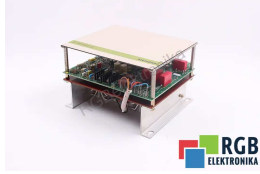

Reparatur von 6RA2107-0BD20-0 SIEMENS

Wir reparieren jedes SIEMENS Gerät. Wenn Sie das Gerät, an dem Sie interessiert sind, nicht finden, kontaktieren Sie uns. Wir holen die Geräte **kostenlos** per Kurier oder persönlich ab, so dass wir die Reparatur auch in wenigen Stunden durchführen können. Wir diagnostizieren Ihr Gerät **kostenlos**, und wenn Sie sich entscheiden, auf die Reparatur bei uns zu verzichten, dann müssen Sie keine Kosten tragen. Wir bieten eine **24-monatige Garantie** auf die gesamte Reparaturleistung an. Wir sind 24 Stunden am Tag erreichbar, auch an Wochenenden und Feiertagen. Rufen Sie uns **unter der 24/7-Nummer [+48 71 750 09 77](tel:+48717500977)** an und lassen sich sofort helfen.

TECHNISCHE ANGABEN

HERSTELLER	SIEMENS
MODELL	6RA2107-0BD20-0
KATEGORIE	Servoverstärker und Wechselrichter
GEWICHT	3.0 kg

SCHREIBEN SIE UNS
info24@rgbrepairs.de

SUPPORT RUND UM DIE UHR VERFÜGBAR
[+48 717 500 977](tel:+48717500977)