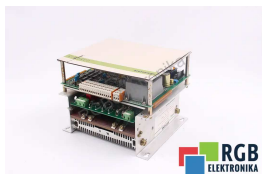

Reparatur von 6RA2121-6DK26-0 SIEMENS

Wir reparieren jedes SIEMENS Gerät. Wenn Sie das Gerät, an dem Sie interessiert sind, nicht finden, kontaktieren Sie uns. Wir holen die Geräte **kostenlos** per Kurier oder persönlich ab, so dass wir die Reparatur auch in wenigen Stunden durchführen können. Wir diagnostizieren Ihr Gerät **kostenlos**, und wenn Sie sich entscheiden, auf die Reparatur bei uns zu verzichten, dann müssen Sie keine Kosten tragen. Wir bieten eine **24-monatige Garantie** auf die gesamte Reparaturleistung an. Wir sind 24 Stunden am Tag erreichbar, auch an Wochenenden und Feiertagen. Rufen Sie uns **unter der 24/7-Nummer [+48 71 750 09 77](tel:+48717500977)** an und lassen sich sofort helfen.

TECHNISCHE ANGABEN

HERSTELLER	SIEMENS
MODELL	6RA2121-6DK26-0
KATEGORIE	Servoverstärker und Wechselrichter
GEWICHT	5.0 kg

SCHREIBEN SIE UNS
info24@rgbrepairs.de

SUPPORT RUND UM DIE UHR VERFÜGBAR
[+48 717 500 977](tel:+48717500977)