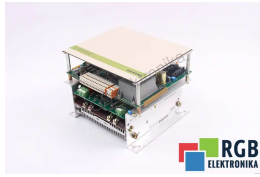

Reparatur von 6RA2116-6DK26-0 SIEMENS

Wir reparieren jedes SIEMENS Gerät. Wenn Sie das Gerät, an dem Sie interessiert sind, nicht finden, kontaktieren Sie uns. Wir holen die Geräte **kostenlos** per Kurier oder persönlich ab, so dass wir die Reparatur auch in wenigen Stunden durchführen können. Wir diagnostizieren Ihr Gerät **kostenlos**, und wenn Sie sich entscheiden, auf die Reparatur bei uns zu verzichten, dann müssen Sie keine Kosten tragen. Wir bieten eine **24-monatige Garantie** auf die gesamte Reparaturleistung an. Wir sind 24 Stunden am Tag erreichbar, auch an Wochenenden und Feiertagen. Rufen Sie uns **unter der 24/7-Nummer [+48 71 750 09 77](tel:+48717500977)** an und lassen sich sofort helfen.

TECHNISCHE ANGABEN

HERSTELLER	SIEMENS
MODELL	6RA2116-6DK26-0
KATEGORIE	Servoverstärker und Wechselrichter
SERIE	SIMOREG
GEWICHT	5.0 kg

SCHREIBEN SIE UNS
info24@rgbrepairs.de

SUPPORT RUND UM DIE UHR VERFÜGBAR
[+48 717 500 977](tel:+48717500977)