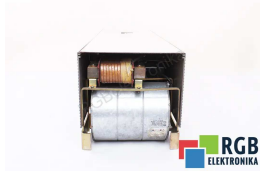

Reparatur von 6SE1133-4WB00 SIEMENS

Wir reparieren jedes SIEMENS Gerät. Wenn Sie das Gerät, an dem Sie interessiert sind, nicht finden, kontaktieren Sie uns. Wir holen die Geräte **kostenlos** per Kurier oder persönlich ab, so dass wir die Reparatur auch in wenigen Stunden durchführen können. Wir diagnostizieren Ihr Gerät **kostenlos**, und wenn Sie sich entscheiden, auf die Reparatur bei uns zu verzichten, dann müssen Sie keine Kosten tragen. Wir bieten eine **24-monatige Garantie** auf die gesamte Reparaturleistung an. Wir sind 24 Stunden am Tag erreichbar, auch an Wochenenden und Feiertagen. Rufen Sie uns **unter der 24/7-Nummer [+48 71 750 09 77](tel:+48717500977)** an und lassen sich sofort helfen.

TECHNISCHE ANGABEN

HERSTELLER	SIEMENS
MODELL	6SE1133-4WB00
KATEGORIE	Servoverstärker und Wechselrichter
GEWICHT	100.0 kg
ANDERE NAMEN	6SE11334WB00 | 6SE1133 4WB00 | 6SE1133-4WB00

SCHREIBEN SIE UNS
info24@rgbrepairs.de

SUPPORT RUND UM DIE UHR VERFÜGBAR
[+48 717 500 977](tel:+48717500977)