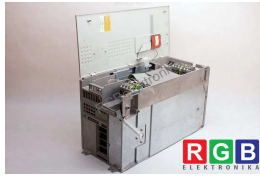

Reparatur von 6SE7026-0ED61 SIEMENS

Wir reparieren jedes SIEMENS Gerät. Wenn Sie das Gerät, an dem Sie interessiert sind, nicht finden, kontaktieren Sie uns. Wir holen die Geräte **kostenlos** per Kurier oder persönlich ab, so dass wir die Reparatur auch in wenigen Stunden durchführen können. Wir diagnostizieren Ihr Gerät **kostenlos**, und wenn Sie sich entscheiden, auf die Reparatur bei uns zu verzichten, dann müssen Sie keine Kosten tragen. Wir bieten eine **24-monatige Garantie** auf die gesamte Reparaturleistung an. Wir sind 24 Stunden am Tag erreichbar, auch an Wochenenden und Feiertagen. Rufen Sie uns **unter der 24/7-Nummer [+48 71 750 09 77](tel:+48717500977)** an und lassen sich sofort helfen.

TECHNISCHE ANGABEN

HERSTELLER	SIEMENS
MODELL	6SE7026-0ED61
KATEGORIE	Servoverstärker und Wechselrichter
SERIE	Masterdrives
ABMESSUNGEN	35.0 cm x 35.0 cm x 27.0 cm
GEWICHT	35.0 kg
ANDERE NAMEN	6SE70260ED61 | 6SE7026 0ED61 | 6SE7026-0ED61

SCHREIBEN SIE UNS
info24@rgbrepairs.de

SUPPORT RUND UM DIE UHR VERFÜGBAR
[+48 717 500 977](tel:+48717500977)