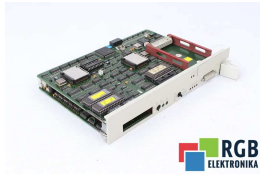

Reparatur von 6ES5928-3UB11 SIEMENS

Wir reparieren jedes SIEMENS Gerät. Wenn Sie das Gerät, an dem Sie interessiert sind, nicht finden, kontaktieren Sie uns. Wir holen die Geräte **kostenlos** per Kurier oder persönlich ab, so dass wir die Reparatur auch in wenigen Stunden durchführen können. Wir diagnostizieren Ihr Gerät **kostenlos**, und wenn Sie sich entscheiden, auf die Reparatur bei uns zu verzichten, dann müssen Sie keine Kosten tragen. Wir bieten eine **24-monatige Garantie** auf die gesamte Reparaturleistung an. Wir sind 24 Stunden am Tag erreichbar, auch an Wochenenden und Feiertagen. Rufen Sie uns **unter der 24/7-Nummer [+48 71 750 09 77](tel:+48717500977)** an und lassen sich sofort helfen.

TECHNISCHE ANGABEN

HERSTELLER	SIEMENS
MODELL	6ES5928-3UB11
KATEGORIE	PLC-Systeme
SERIE	SIMATIC S5
GEWICHT	1.0 kg

SCHREIBEN SIE UNS
info24@rgbrepairs.de

SUPPORT RUND UM DIE UHR VERFÜGBAR
[+48 717 500 977](tel:+48717500977)