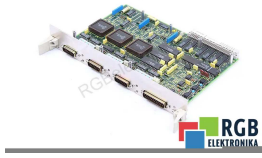

Reparatur von 6FX1121-4BB01 SIEMENS

Wir reparieren jedes SIEMENS Gerät. Wenn Sie das Gerät, an dem Sie interessiert sind, nicht finden, kontaktieren Sie uns. Wir holen die Geräte **kostenlos** per Kurier oder persönlich ab, so dass wir die Reparatur auch in wenigen Stunden durchführen können. Wir diagnostizieren Ihr Gerät **kostenlos**, und wenn Sie sich entscheiden, auf die Reparatur bei uns zu verzichten, dann müssen Sie keine Kosten tragen. Wir bieten eine **24-monatige Garantie** auf die gesamte Reparaturleistung an. Wir sind 24 Stunden am Tag erreichbar, auch an Wochenenden und Feiertagen. Rufen Sie uns **unter der 24/7-Nummer [+48 71 750 09 77](tel:+48717500977)** an und lassen sich sofort helfen.

TECHNISCHE ANGABEN

HERSTELLER	SIEMENS
MODELL	6FX1121-4BB01
KATEGORIE	PLC-Systeme
SERIE	Sinumerik
GEWICHT	1.0 kg

SCHREIBEN SIE UNS
info24@rgbrepairs.de

SUPPORT RUND UM DIE UHR VERFÜGBAR
[+48 717 500 977](tel:+48717500977)