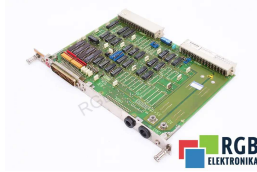

Reparatur von 6FX1120-3BB01 SIEMENS

Wir reparieren jedes SIEMENS Gerät. Wenn Sie das Gerät, an dem Sie interessiert sind, nicht finden, kontaktieren Sie uns. Wir holen die Geräte **kostenlos** per Kurier oder persönlich ab, so dass wir die Reparatur auch in wenigen Stunden durchführen können. Wir diagnostizieren Ihr Gerät **kostenlos**, und wenn Sie sich entscheiden, auf die Reparatur bei uns zu verzichten, dann müssen Sie keine Kosten tragen. Wir bieten eine **24-monatige Garantie** auf die gesamte Reparaturleistung an. Wir sind 24 Stunden am Tag erreichbar, auch an Wochenenden und Feiertagen. Rufen Sie uns **unter der 24/7-Nummer [+48 71 750 09 77](tel:+48717500977)** an und lassen sich sofort helfen.

TECHNISCHE ANGABEN

HERSTELLER	SIEMENS
MODELL	6FX1120-3BB01
KATEGORIE	PLC-Systeme
SERIE	Sirotec
GEWICHT	2.0 kg

SCHREIBEN SIE UNS
info24@rgbrepairs.de

SUPPORT RUND UM DIE UHR VERFÜGBAR
[+48 717 500 977](tel:+48717500977)