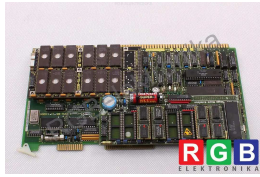

Reparatur von C8451-A2-A20-3 SIEMENS

Wir reparieren jedes SIEMENS Gerät. Wenn Sie das Gerät, an dem Sie interessiert sind, nicht finden, kontaktieren Sie uns. Wir holen die Geräte **kostenlos** per Kurier oder persönlich ab, so dass wir die Reparatur auch in wenigen Stunden durchführen können. Wir diagnostizieren Ihr Gerät **kostenlos**, und wenn Sie sich entscheiden, auf die Reparatur bei uns zu verzichten, dann müssen Sie keine Kosten tragen. Wir bieten eine **24-monatige Garantie** auf die gesamte Reparaturleistung an. Wir sind 24 Stunden am Tag erreichbar, auch an Wochenenden und Feiertagen. Rufen Sie uns **unter der 24/7-Nummer [+48 71 750 09 77](tel:+48717500977)** an und lassen sich sofort helfen.

TECHNISCHE ANGABEN

HERSTELLER	SIEMENS
MODELL	C8451-A2-A20-3
KATEGORIE	PLC-Systeme
ABMESSUNGEN	18.0 cm x 18.0 cm x 31.0 cm
GEWICHT	1.0 kg

SCHREIBEN SIE UNS
info24@rgbrepairs.de

SUPPORT RUND UM DIE UHR VERFÜGBAR
[+48 717 500 977](tel:+48717500977)