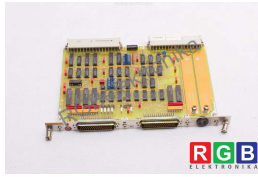

Reparatur von 6FX1120-3BA01 SIEMENS

Wir reparieren jedes SIEMENS Gerät. Wenn Sie das Gerät, an dem Sie interessiert sind, nicht finden, kontaktieren Sie uns. Wir holen die Geräte **kostenlos** per Kurier oder persönlich ab, so dass wir die Reparatur auch in wenigen Stunden durchführen können. Wir diagnostizieren Ihr Gerät **kostenlos**, und wenn Sie sich entscheiden, auf die Reparatur bei uns zu verzichten, dann müssen Sie keine Kosten tragen. Wir bieten eine **24-monatige Garantie** auf die gesamte Reparaturleistung an. Wir sind 24 Stunden am Tag erreichbar, auch an Wochenenden und Feiertagen. Rufen Sie uns **unter der 24/7-Nummer [+48 71 750 09 77](tel:+48717500977)** an und lassen sich sofort helfen.

TECHNISCHE ANGABEN

HERSTELLER	SIEMENS
MODELL	6FX1120-3BA01
KATEGORIE	PLC-Systeme
SERIE	Sinumerik
ABMESSUNGEN	2.0 cm x 2.0 cm x 26.5 cm
GEWICHT	1.0 kg
ANDERE NAMEN	6FX11203BA01 | 6FX1120 3BA01 | 6FX1120-3BA01

SCHREIBEN SIE UNS
info24@rgbrepairs.de

SUPPORT RUND UM DIE UHR VERFÜGBAR
[+48 717 500 977](tel:+48717500977)