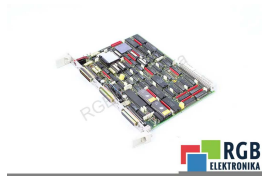

Reparatur von 6FX1120-4BB02 SIEMENS

Wir reparieren jedes SIEMENS Gerät. Wenn Sie das Gerät, an dem Sie interessiert sind, nicht finden, kontaktieren Sie uns. Wir holen die Geräte **kostenlos** per Kurier oder persönlich ab, so dass wir die Reparatur auch in wenigen Stunden durchführen können. Wir diagnostizieren Ihr Gerät **kostenlos**, und wenn Sie sich entscheiden, auf die Reparatur bei uns zu verzichten, dann müssen Sie keine Kosten tragen. Wir bieten eine **24-monatige Garantie** auf die gesamte Reparaturleistung an. Wir sind 24 Stunden am Tag erreichbar, auch an Wochenenden und Feiertagen. Rufen Sie uns **unter der 24/7-Nummer [+48 71 750 09 77](tel:+48717500977)** an und lassen sich sofort helfen.

TECHNISCHE ANGABEN

HERSTELLER	SIEMENS
MODELL	6FX1120-4BB02
KATEGORIE	PLC-Systeme
SERIE	Sinumerik
ABMESSUNGEN	2.0 cm x 2.0 cm x 27.0 cm
GEWICHT	1.0 kg
ANDERE NAMEN	6FX11204BB02 | 6FX1120 4BB02 | 6FX1120-4BB02

SCHREIBEN SIE UNS
info24@rgbrepairs.de

SUPPORT RUND UM DIE UHR VERFÜGBAR
[+48 717 500 977](tel:+48717500977)