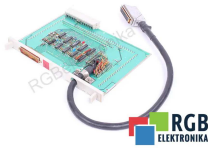

Reparatur von 6ES5312-3AB11 SIEMENS

Wir reparieren jedes SIEMENS Gerät. Wenn Sie das Gerät, an dem Sie interessiert sind, nicht finden, kontaktieren Sie uns. Wir holen die Geräte **kostenlos** per Kurier oder persönlich ab, so dass wir die Reparatur auch in wenigen Stunden durchführen können. Wir diagnostizieren Ihr Gerät **kostenlos**, und wenn Sie sich entscheiden, auf die Reparatur bei uns zu verzichten, dann müssen Sie keine Kosten tragen. Wir bieten eine **24-monatige Garantie** auf die gesamte Reparaturleistung an. Wir sind 24 Stunden am Tag erreichbar, auch an Wochenenden und Feiertagen. Rufen Sie uns **unter der 24/7-Nummer [+48 71 750 09 77](tel:+48717500977)** an und lassen sich sofort helfen.

TECHNISCHE ANGABEN

HERSTELLER	SIEMENS
MODELL	6ES5312-3AB11
KATEGORIE	PLC-Systeme
SERIE	SIMATIC S5
ABMESSUNGEN	2.0 cm x 2.0 cm x 24.0 cm
GEWICHT	1.0 kg
ANDERE NAMEN	6ES53123AB11 | 6ES5312 3AB11 | 6ES5312-3AB11

SCHREIBEN SIE UNS
info24@rgbrepairs.de

SUPPORT RUND UM DIE UHR VERFÜGBAR
[+48 717 500 977](tel:+48717500977)