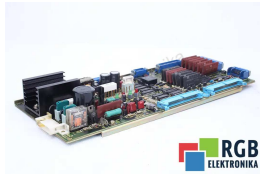

Reparatur von A16B-1500-0021/02B FANUC

Wir reparieren jedes SIEMENS Gerät. Wenn Sie das Gerät, an dem Sie interessiert sind, nicht finden, kontaktieren Sie uns. Wir holen die Geräte **kostenlos** per Kurier oder persönlich ab, so dass wir die Reparatur auch in wenigen Stunden durchführen können. Wir diagnostizieren Ihr Gerät **kostenlos**, und wenn Sie sich entscheiden, auf die Reparatur bei uns zu verzichten, dann müssen Sie keine Kosten tragen. Wir bieten eine **24-monatige Garantie** auf die gesamte Reparaturleistung an. Wir sind 24 Stunden am Tag erreichbar, auch an Wochenenden und Feiertagen. Rufen Sie uns **unter der 24/7-Nummer [+48 71 750 09 77](tel:+48717500977)** an und lassen sich sofort helfen.

TECHNISCHE ANGABEN

HERSTELLER	FANUC
MODELL	A16B-1500-0021/02B
KATEGORIE	Servoverstärker und Wechselrichter
GEWICHT	2.0 kg

SCHREIBEN SIE UNS
info24@rgbrepairs.de

SUPPORT RUND UM DIE UHR VERFÜGBAR
[+48 717 500 977](tel:+48717500977)