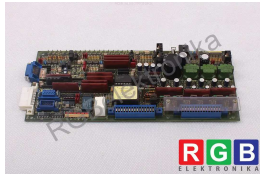

Reparatur von A20B-1000-0560/11F FANUC

Wir reparieren jedes SIEMENS Gerät. Wenn Sie das Gerät, an dem Sie interessiert sind, nicht finden, kontaktieren Sie uns. Wir holen die Geräte **kostenlos** per Kurier oder persönlich ab, so dass wir die Reparatur auch in wenigen Stunden durchführen können. Wir diagnostizieren Ihr Gerät **kostenlos**, und wenn Sie sich entscheiden, auf die Reparatur bei uns zu verzichten, dann müssen Sie keine Kosten tragen. Wir bieten eine **24-monatige Garantie** auf die gesamte Reparaturleistung an. Wir sind 24 Stunden am Tag erreichbar, auch an Wochenenden und Feiertagen. Rufen Sie uns **unter der 24/7-Nummer [+48 71 750 09 77](tel:+48717500977)** an und lassen sich sofort helfen.

TECHNISCHE ANGABEN

HERSTELLER	FANUC
MODELL	A20B-1000-0560/11F
KATEGORIE	Servoverstärker und Wechselrichter
ABMESSUNGEN	15.0 cm x 15.0 cm x 35.0 cm
GEWICHT	0.8 kg

SCHREIBEN SIE UNS
info24@rgbrepairs.de

SUPPORT RUND UM DIE UHR VERFÜGBAR
[+48 717 500 977](tel:+48717500977)