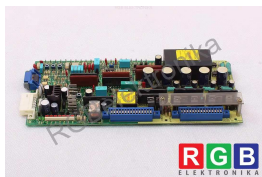

Reparatur von A20B-0009-0320/09D A350-0009-T322/06 FANUC

Wir reparieren jedes SIEMENS Gerät. Wenn Sie das Gerät, an dem Sie interessiert sind, nicht finden, kontaktieren Sie uns. Wir holen die Geräte **kostenlos** per Kurier oder persönlich ab, so dass wir die Reparatur auch in wenigen Stunden durchführen können. Wir diagnostizieren Ihr Gerät **kostenlos**, und wenn Sie sich entscheiden, auf die Reparatur bei uns zu verzichten, dann müssen Sie keine Kosten tragen. Wir bieten eine **24-monatige Garantie** auf die gesamte Reparaturleistung an. Wir sind 24 Stunden am Tag erreichbar, auch an Wochenenden und Feiertagen. Rufen Sie uns **unter der 24/7-Nummer [+48 71 750 09 77](tel:+48717500977)** an und lassen sich sofort helfen.

TECHNISCHE ANGABEN

HERSTELLER	FANUC
MODELL	A20B-0009-0320/09D A350-0009-T322/06
KATEGORIE	Servoverstärker und Wechselrichter
ABMESSUNGEN	15.0 cm x 15.0 cm x 32.0 cm
GEWICHT	1.0 kg

SCHREIBEN SIE UNS
info24@rgbrepairs.de

SUPPORT RUND UM DIE UHR VERFÜGBAR
[+48 717 500 977](tel:+48717500977)